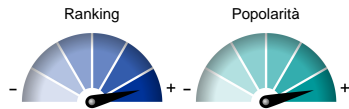

lulop.com

Più : www.alexacom/siteinfo/lulop.com

Estrazione : lun. 01 00 0001
Categoria :
File : piwi-9-12-343209-20150930-420641049_1.xml
Audience : 0

http://design.lulop.com/it_IT/post/show/100452/Nasce+3F+LEM%2C+la+nuova+Luce+3F+FILIPPI+per+il+settore+industriale.html